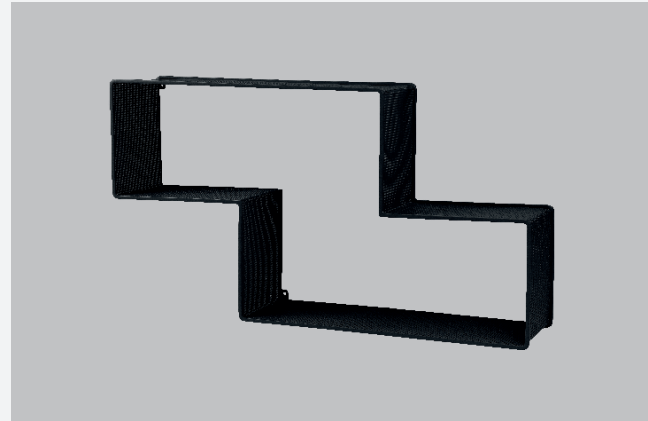

CONFERENCE ROOM

Démon & Dédal Shelf

L95 cm W95 cm

Démon Shelf

Finishes

American Walnut Semi Matt Lacquered, Black Stained Ash Semi Matt Lacquered, Oak Semi Matt Lacquered

Dimensions

Dédal Shelf