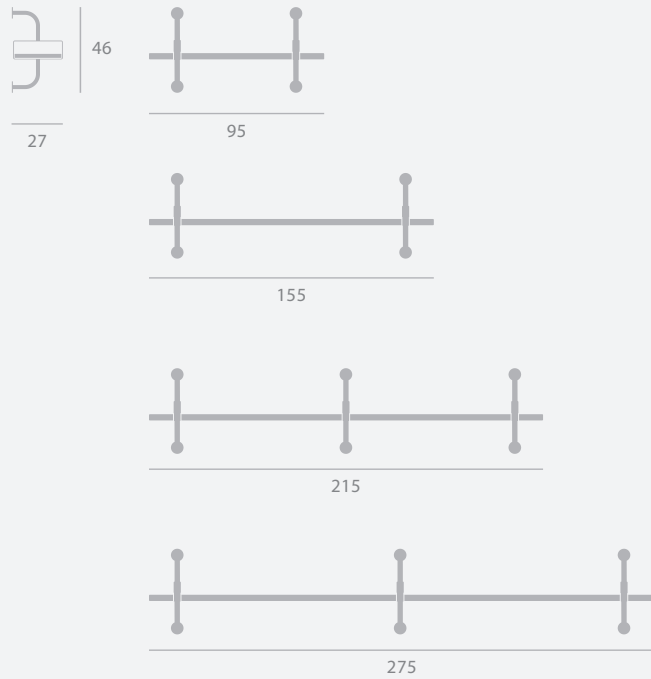

CONFERENCE ROOM

Démon & Dédal Shelf

L95 cm W95 cm

Démon Shelf

Finishes

American Walnut Semi Matt Lacquered, Black Stained Ash Semi Matt Lacquered, Oak Semi Matt Lacquered

Dimensions

Dédal Shelf